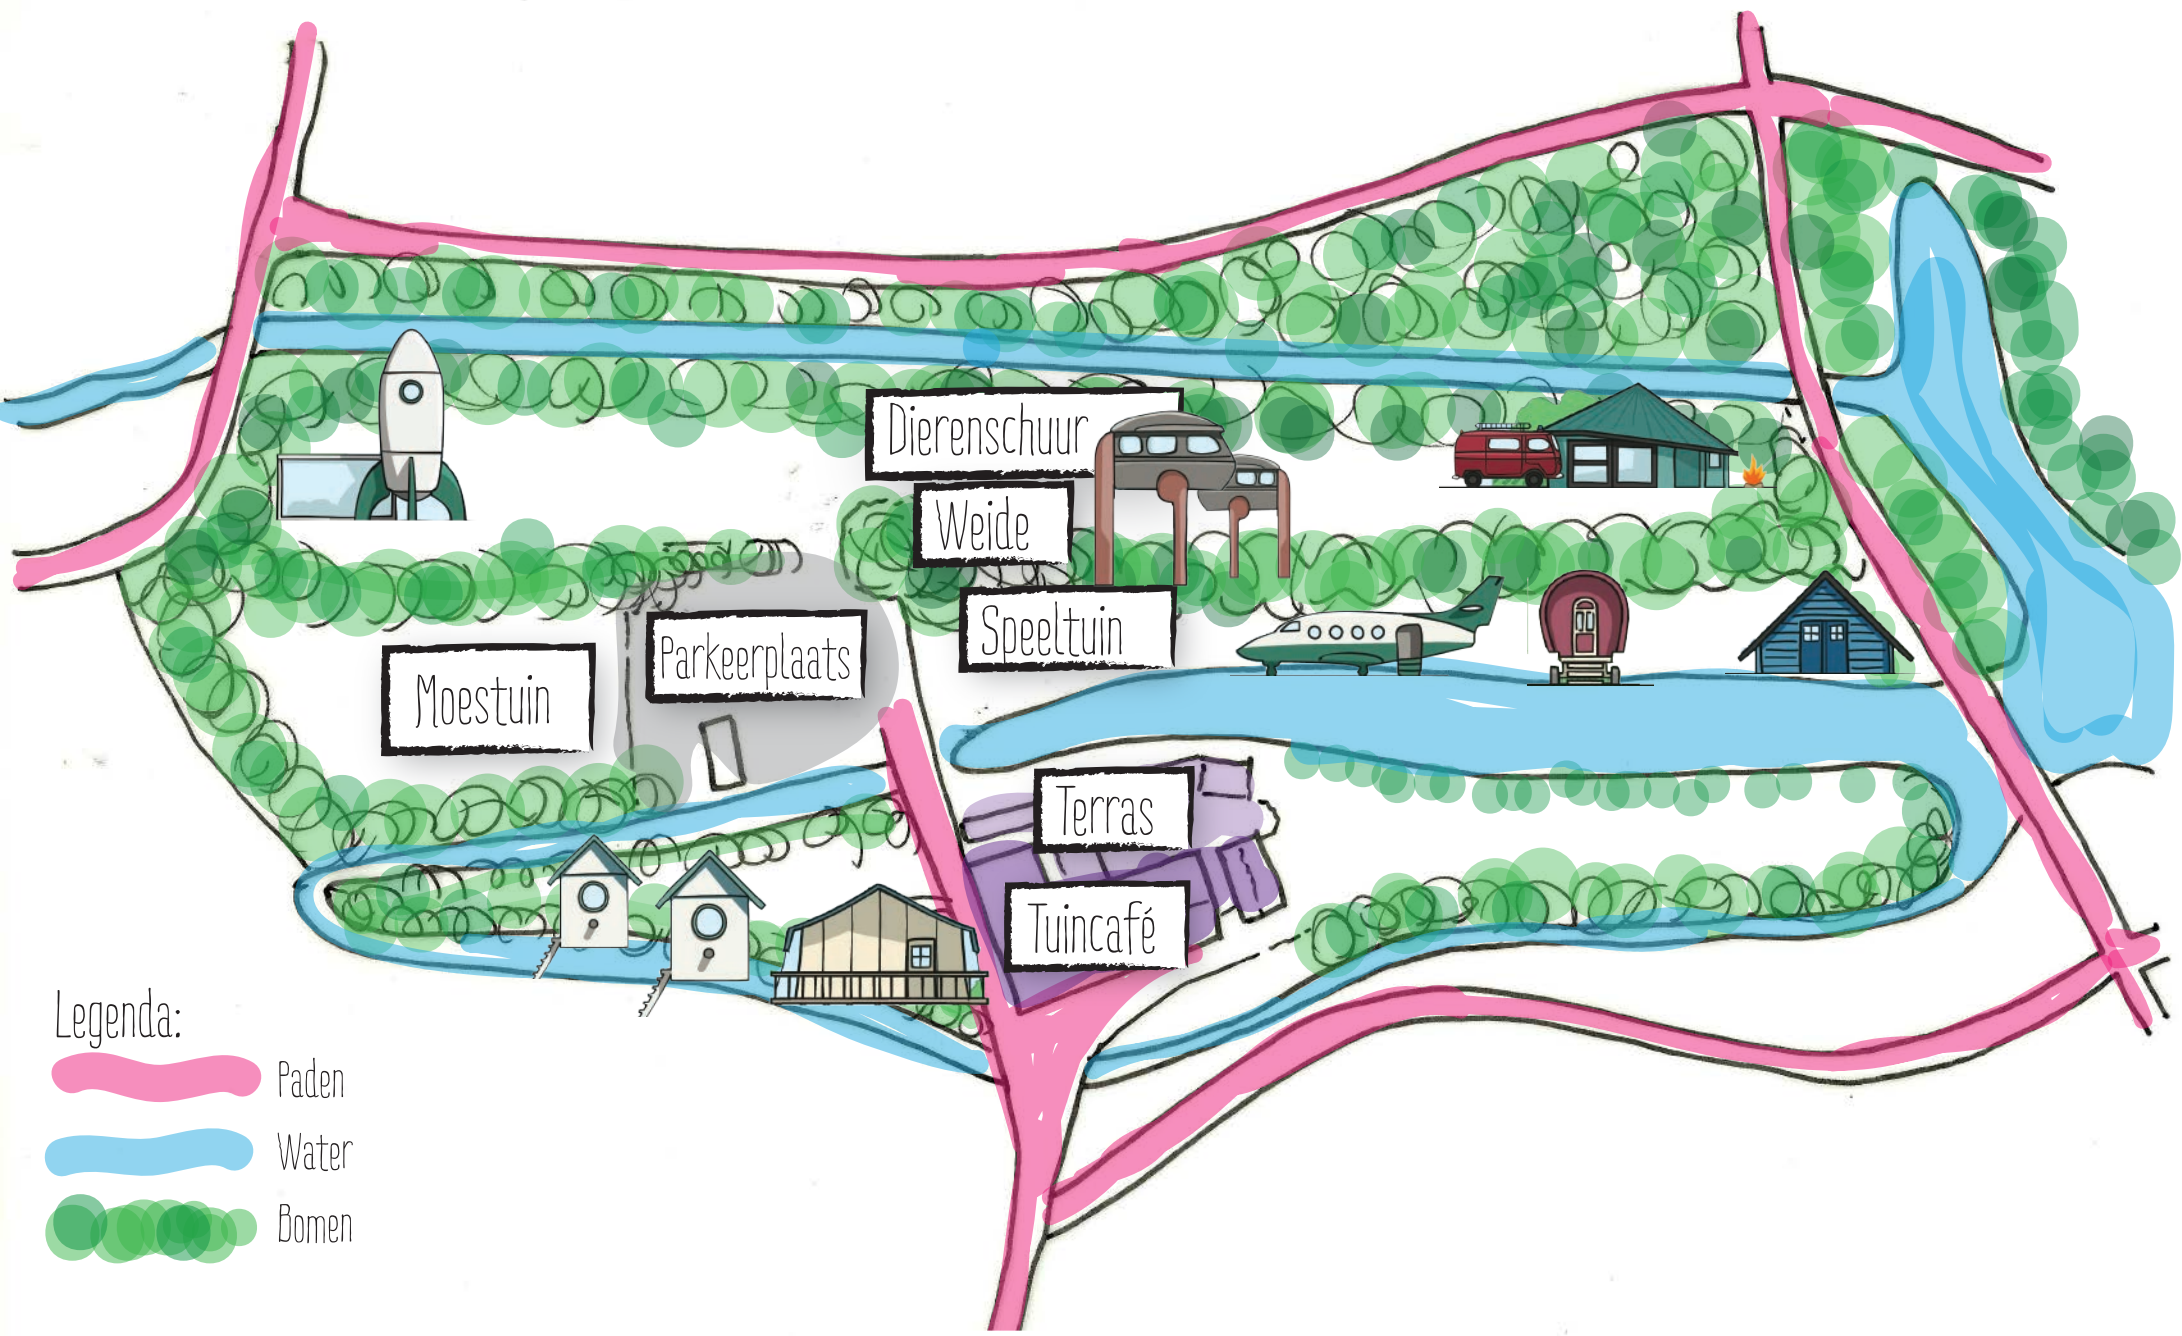

De Vreemde Vogel – plattegrond terrein

- Legenda:
-  Paden
 -  Water
 -  Bomen